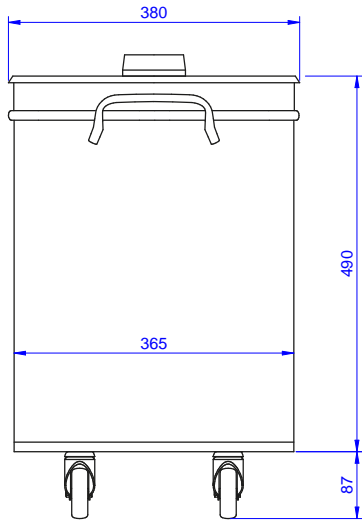

Konstruksiyon

- Tüm bileşenler ve paneller AISI 304 paslanmaz çelikten yapılmıştır.
- ISO 9001 ve ISO 14001 sertifikalı fabrikada geliştirilmiş ve üretilmiştir.

Onay: _____

Ön

Yan

Üst

Temel bilgiler:

Dış boyutlar, Genişlik:	
132926 (NCVR50)	380 mm
Dış boyutlar, Derinlik:	427 mm
Dış boyutlar, Yükseklik:	605 mm